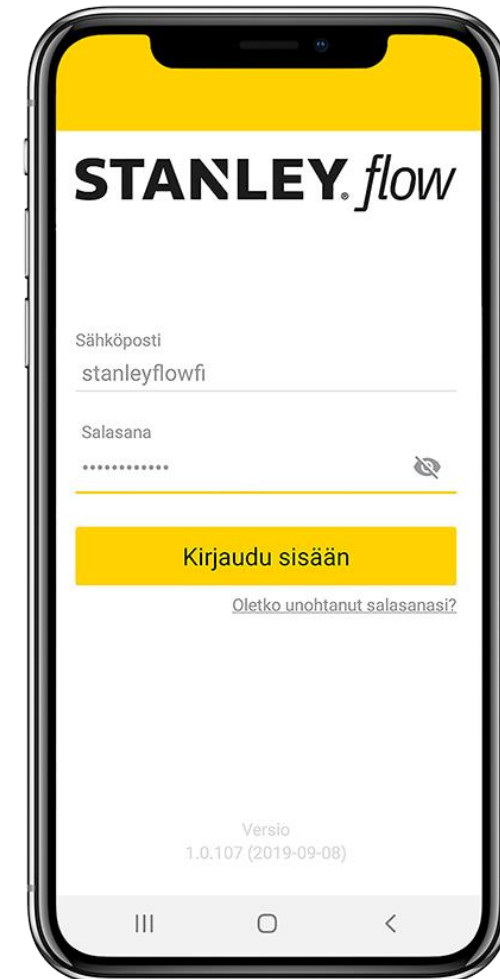

**STANLEY**  
Security

**STANLEY** *flow*

Powered by  
**ASIO**®

- Monipuolinen, reaaliaikainen kulkujen sallinta, hallinta ja kulkutiedot
- Hallintaliittymä selaimessa, ei uusia ohjelmia tai palvelimia
- Helppo oven avaus
- Kustannustehokas ratkaisu
- Tietoturvallinen

→ Varausjärjestelmä ja nettivaraukset mm.

- tiloille
- säilytyskaapeille
- ravintolapalveluille
- tapahtumille
- koulutuksille
- tuotteille ja muille resursseille

→ Oviohjaus STANLEY Flown kanssa

- Henkilö varaa esim. kokoustilan, digitaalinen avain tulee Flown kautta

ASIO LLA VARATAAN – STANLEY FLOW LLA AVATAAN

- Tilapääsy varauksen aikana varaajalle mobiilisovelluksella
- Älylukkovalmistajariippumaton ratkaisu
- Oven avaaminen Bluetoothilla
- Oven avaus mahdollista myös PIN-koodilla