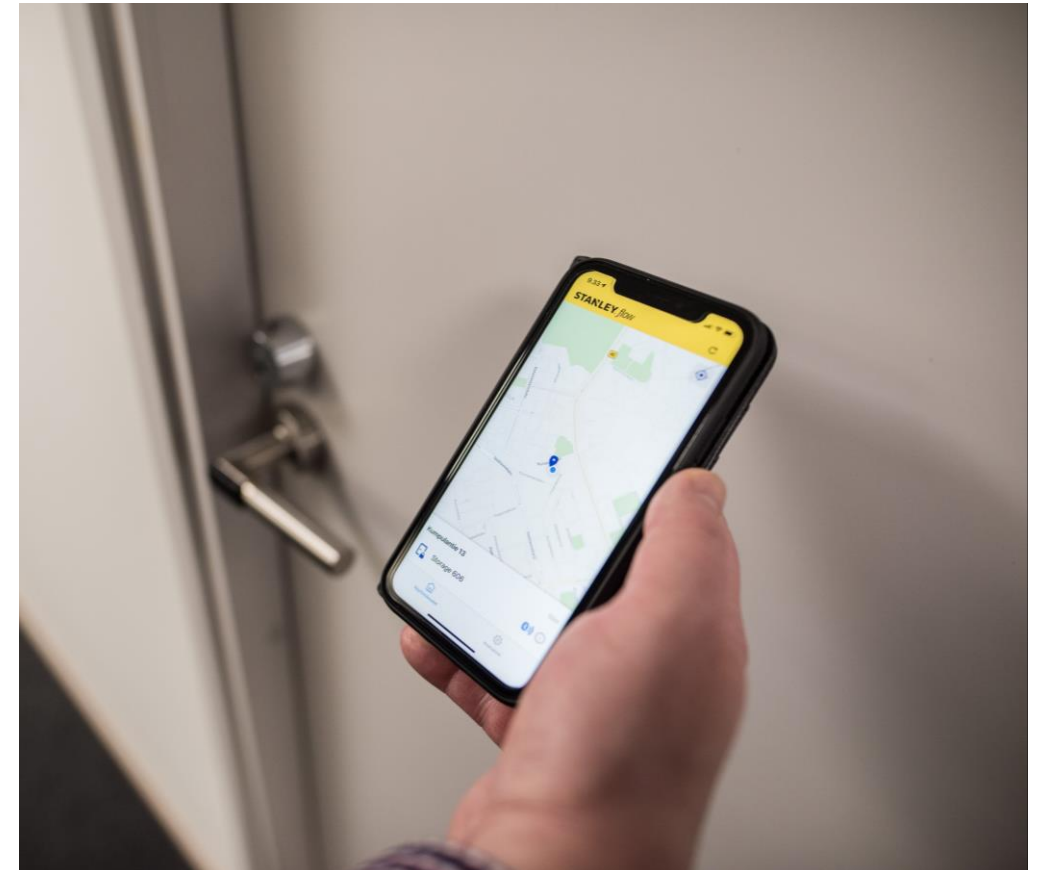

- → Tilapääsy varauksen aikana varaajalle mobiilisovelluksella
- → Älylukkovalmistajariippumaton ratkaisu
- → Oven avaaminen Bluetoothilla
- → Oven avaus mahdollista myös PIN-koodilla

ASIO LLA VARATAAN – STANLEY FLOW LLA AVATAAN