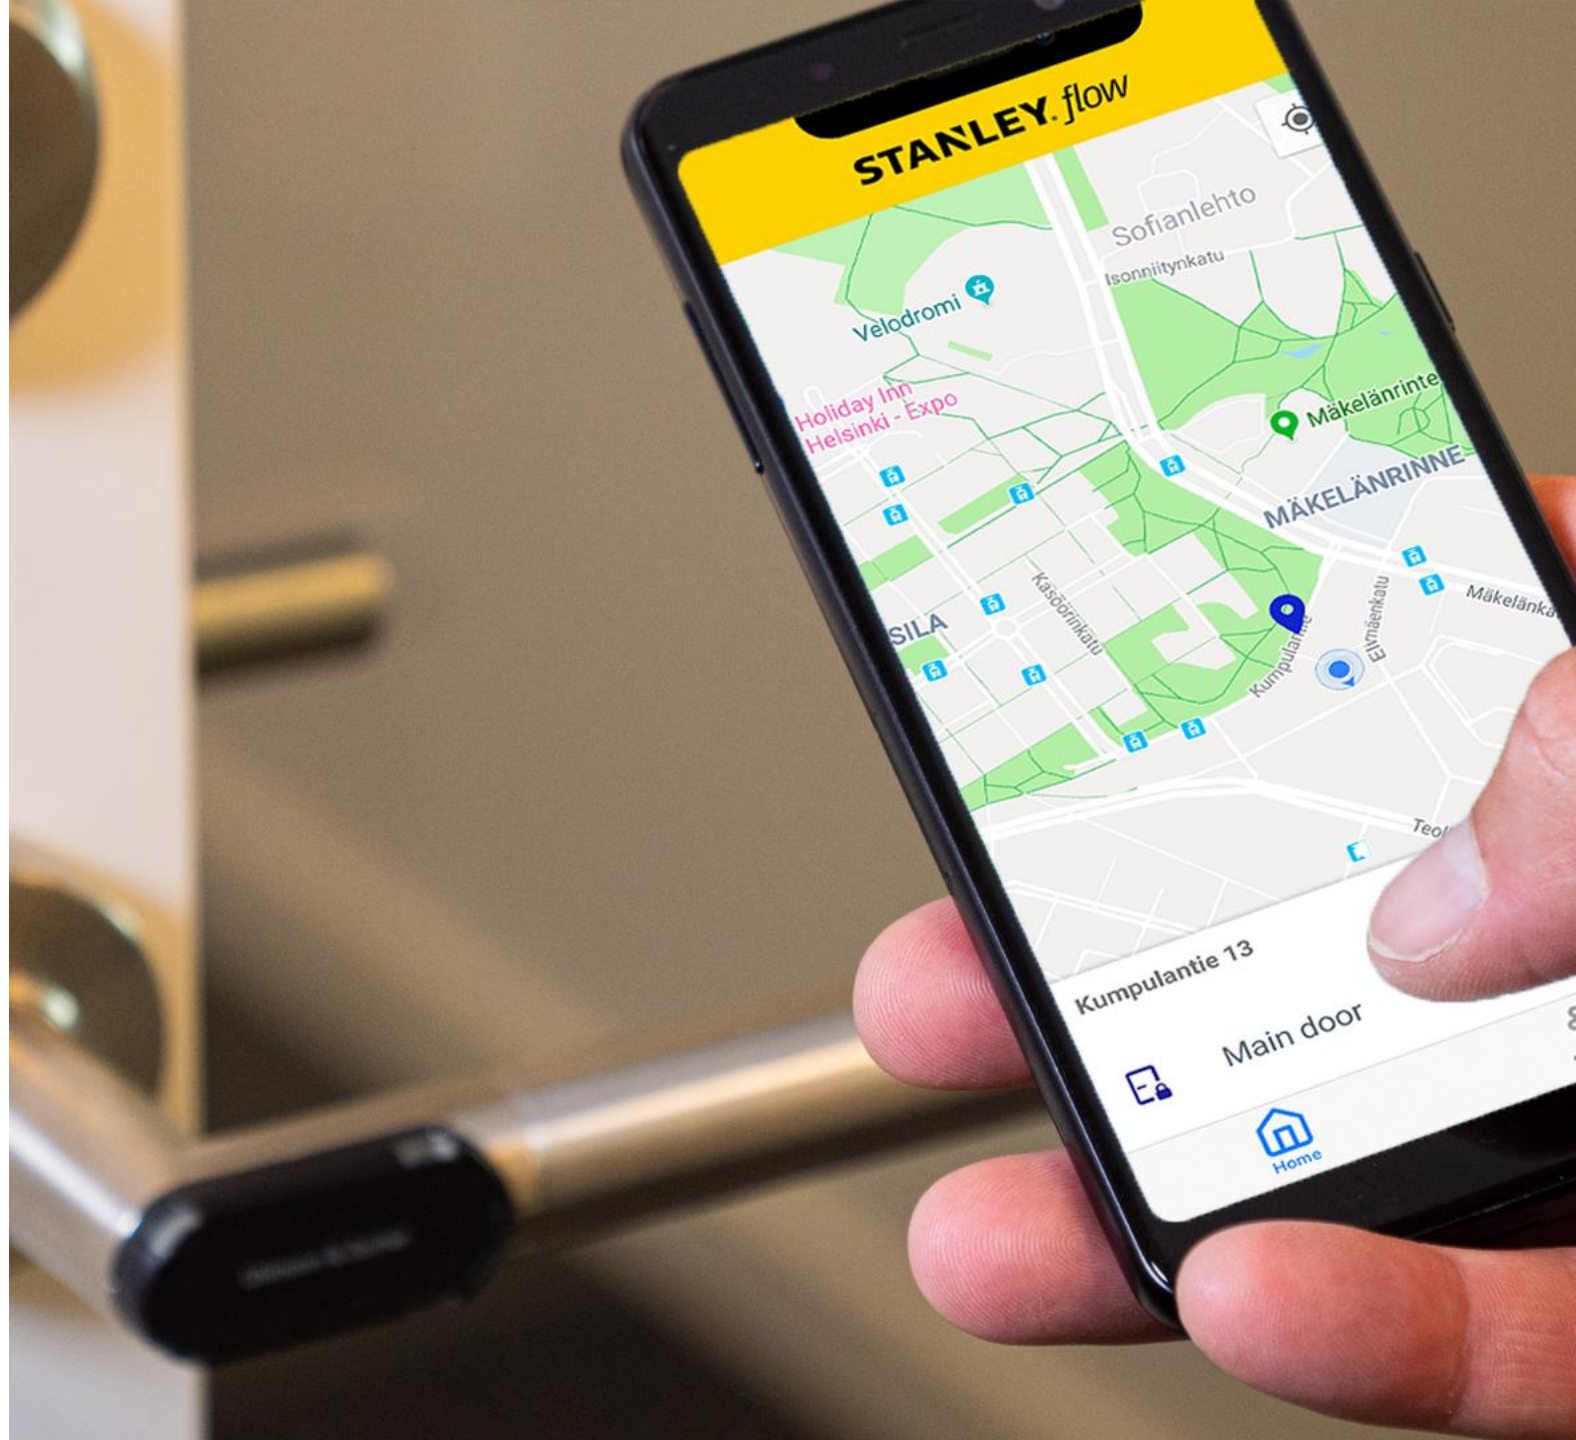

**STANLEY**  
Security

**STANLEY** *flow*

Powered by  
**ASIO**®

- Monipuolinen, reaaliaikainen kulkujen sallinta, hallinta ja kulkutiedot
- Hallintaliittymä selaimessa, ei uusia ohjelmia tai palvelimia
- Helppo oven avaus
- Kustannustehokas ratkaisu
- Tietoturvallinen

→ Varausjärjestelmä ja nettivaraukset mm.

- tiloille
- säilytyskaapeille
- ravintolapalveluille
- tapahtumille
- koulutuksille
- tuotteille ja muille resursseille

→ Oviohjaus STANLEY Flown kanssa

- Henkilö varaa esim. kokoustilan, digitaalinen avain tulee Flown kautta

ASIO LLA VARATAAN – STANLEY FLOW LLA AVATAAN

- Tilapääsy varauksen aikana varaajalle mobiilisovelluksella
- Älylukkovalmistajariippumaton ratkaisu
- Oven avaaminen Bluetoothilla
- Oven avaus mahdollista myös PIN-koodilla

ASIO LLA VARATAAN – STANLEY FLOW LLA AVATAAN