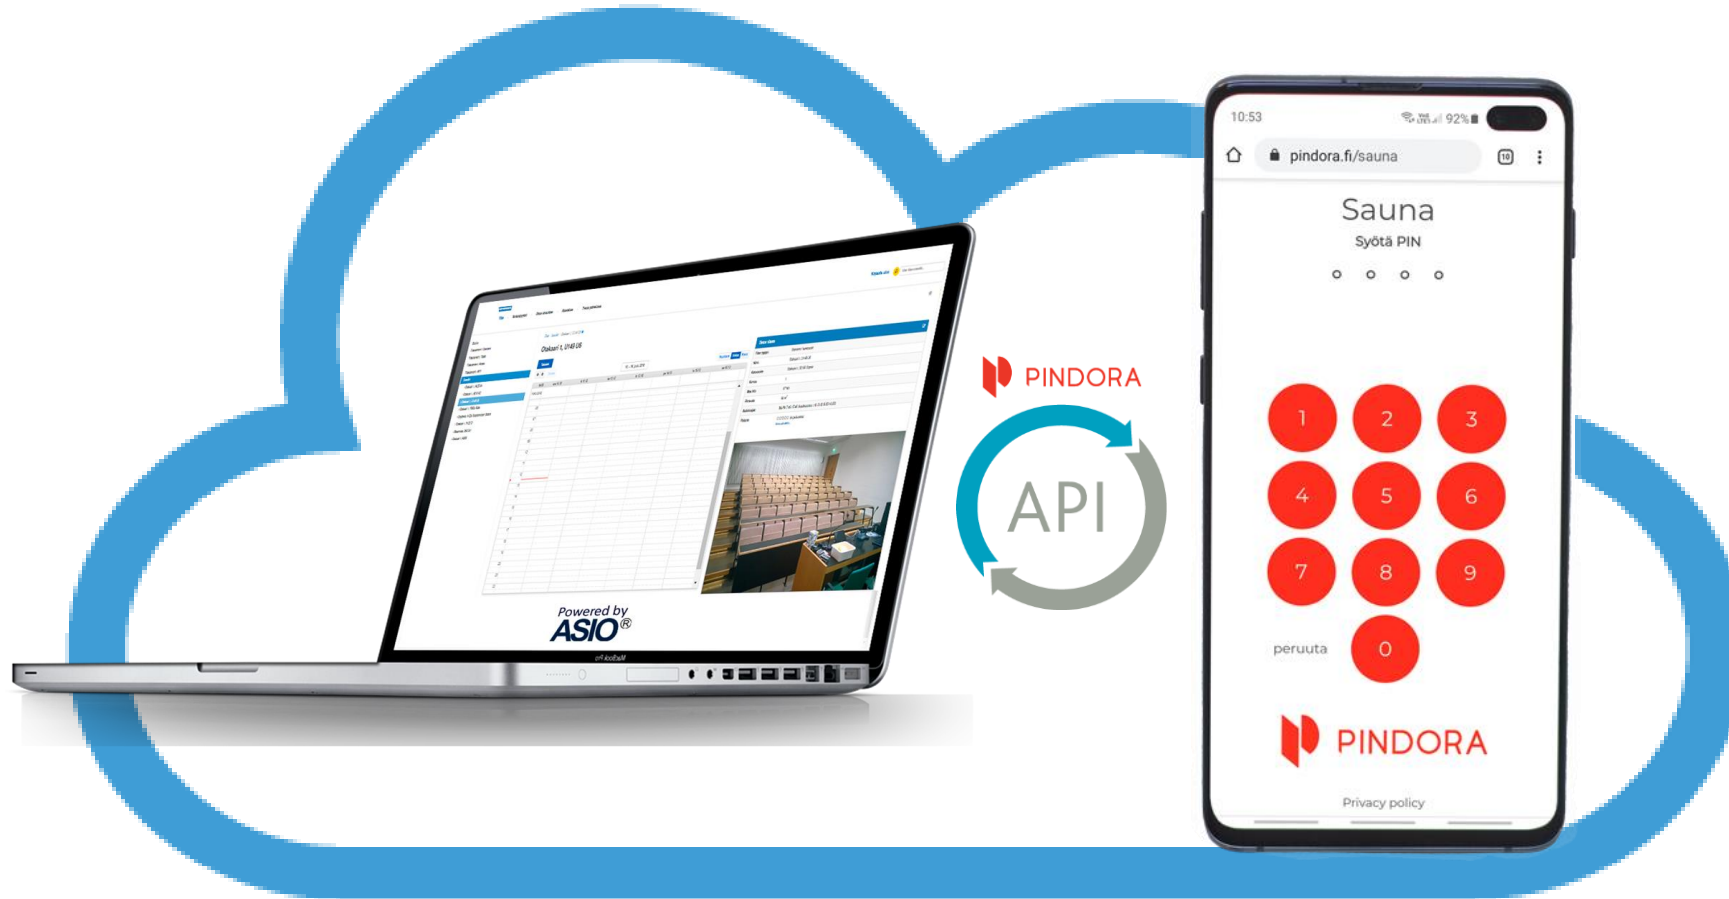

Asio ja Pindora oviohjaus

- Asio toimii yhteen Pindora älylukkojen kanssa
- Pääsynhallinta ja oviohjaus Asio Varausjärjestelmästä
- Pindora - ovien avaaminen tilavarauksen aikana varaajalle
- Avaimeton tilapääsy innovatiivisesti ja helposti
- Kytettävissä Asio Verkkokauppaan

Powered by
ASIO®

Asio ja Pindora pääsynhallinnan ratkaisu

ASIOLLA VARATAAN – PINDORALLA AVATAAN

USE CASE ESIMERKKI : ASIO SAUNAVUOROVAARAUS – PAYTRAIL VERKKOMAKSU - PINDORA ÄLYLUKON OVIOHJAUS

Sauna

Varaa saunavuoro